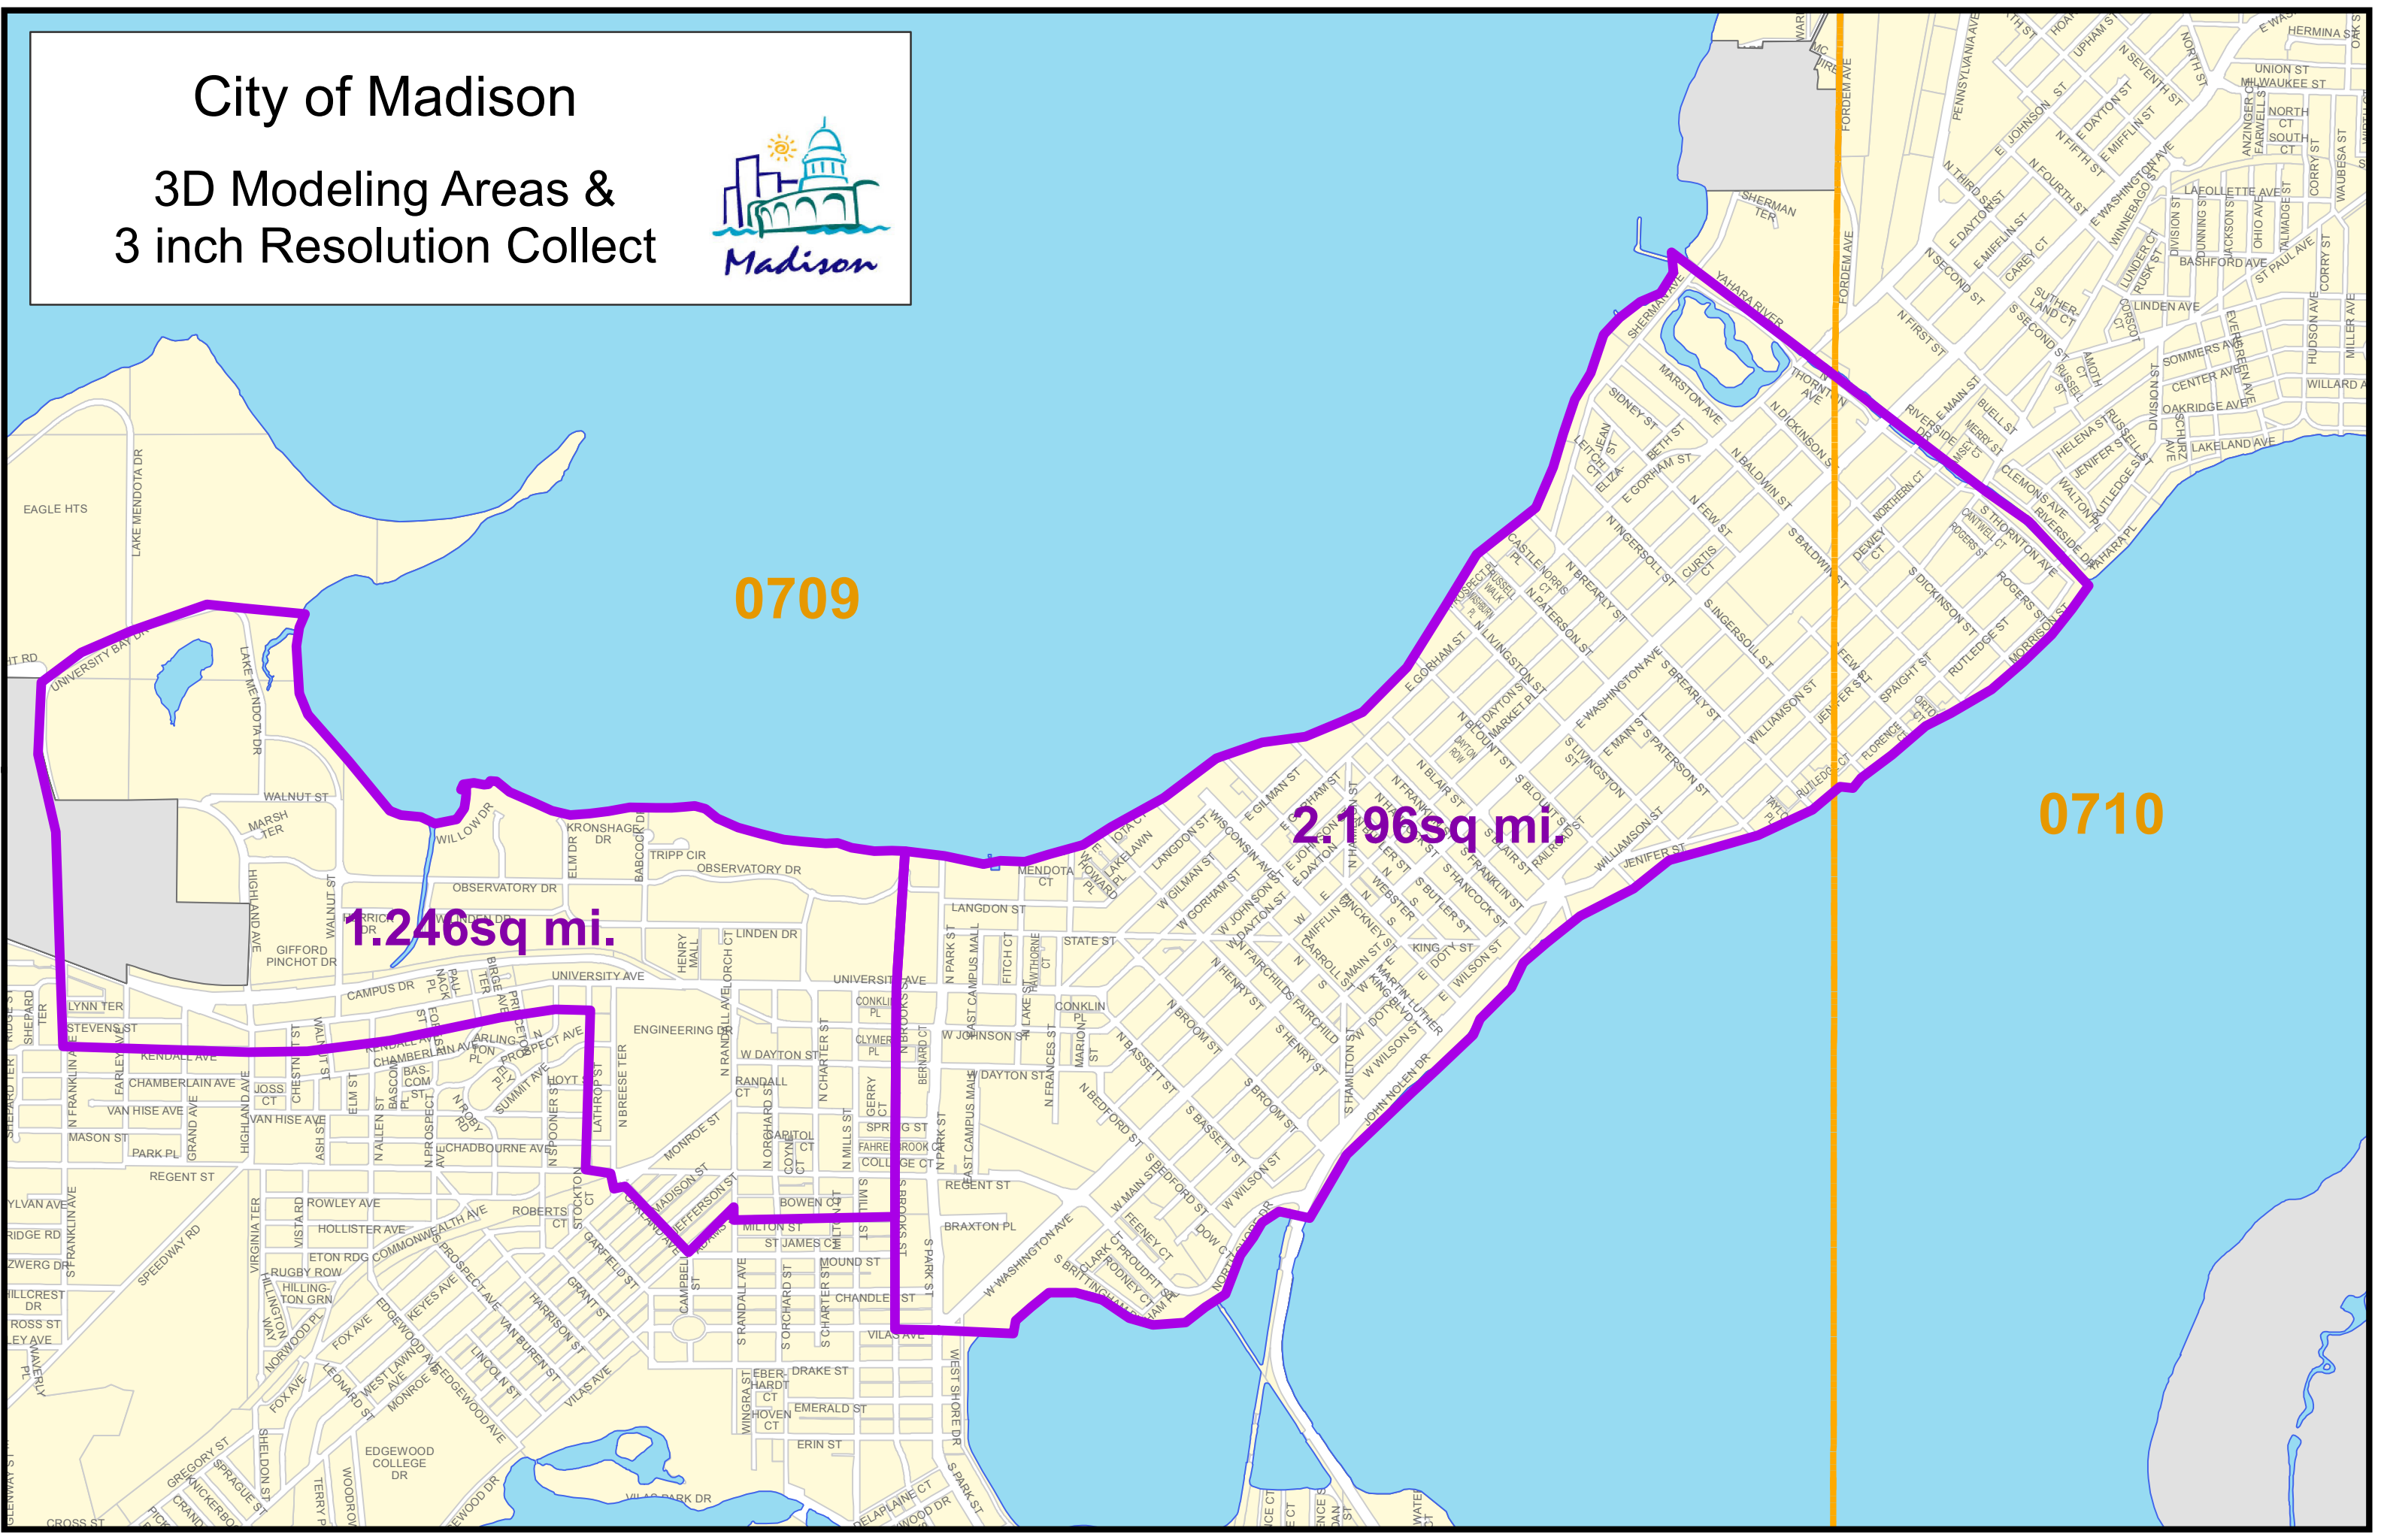

City of Madison

3D Modeling Areas & 3 inch Resolution Collect

0709

1.246sq mi.

2.196sq mi.

0710