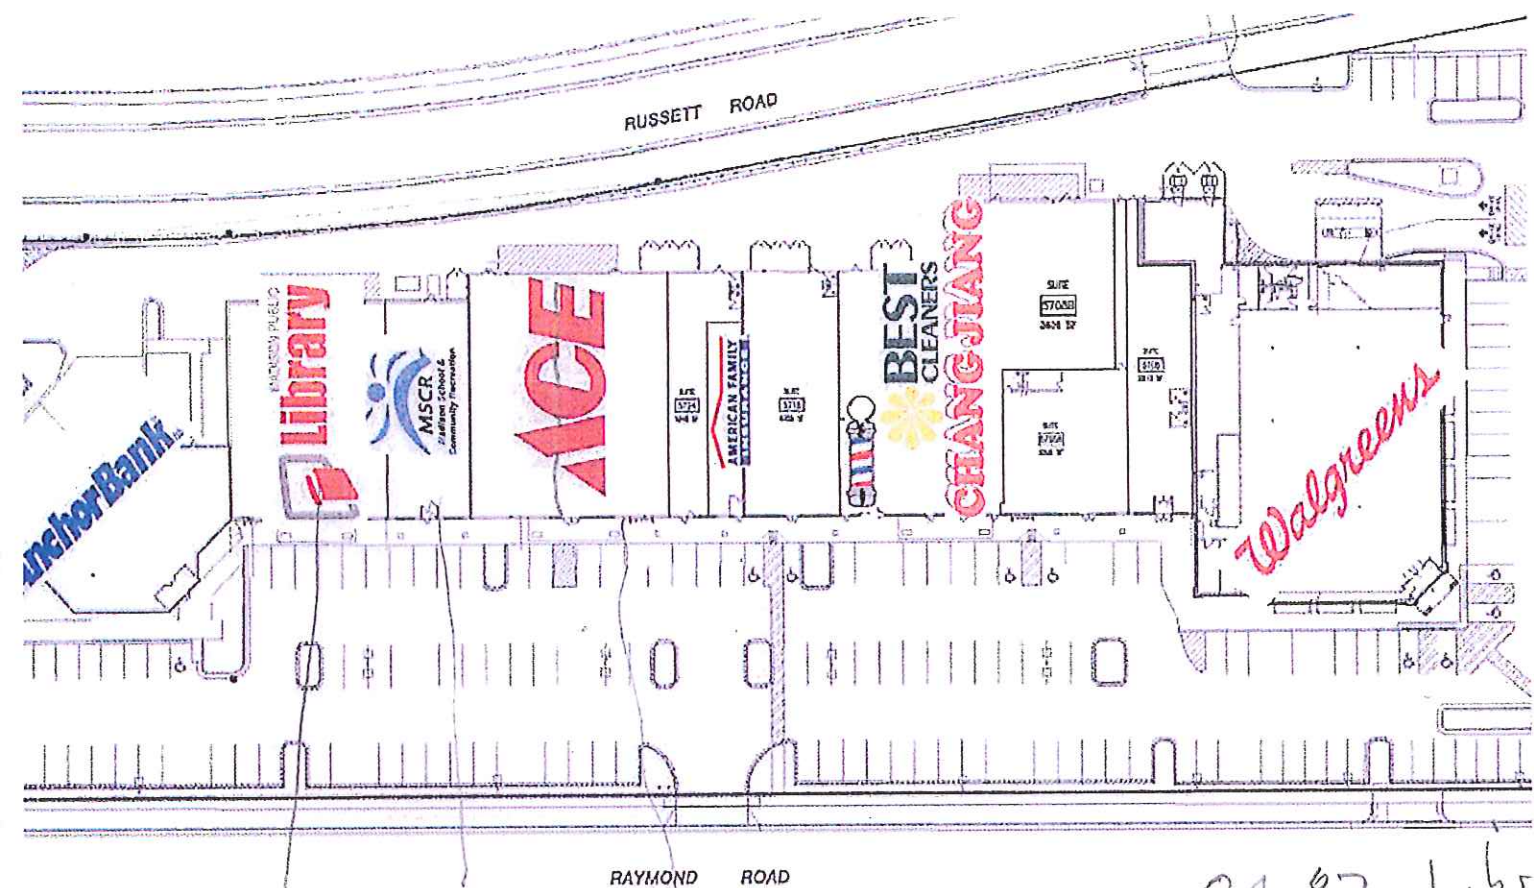

# ing Center Plan

5940  
 3138  
 9078

8487  
 ÷ 2

8487 Library  
 vs  
 9078  
 with  
 COMMUNITY  
 CENTER  
 5940

### Available Suites

Unit	Size (SF)
5706	2,872
5708A&B	7,361
5718	4,053
5724	1,948