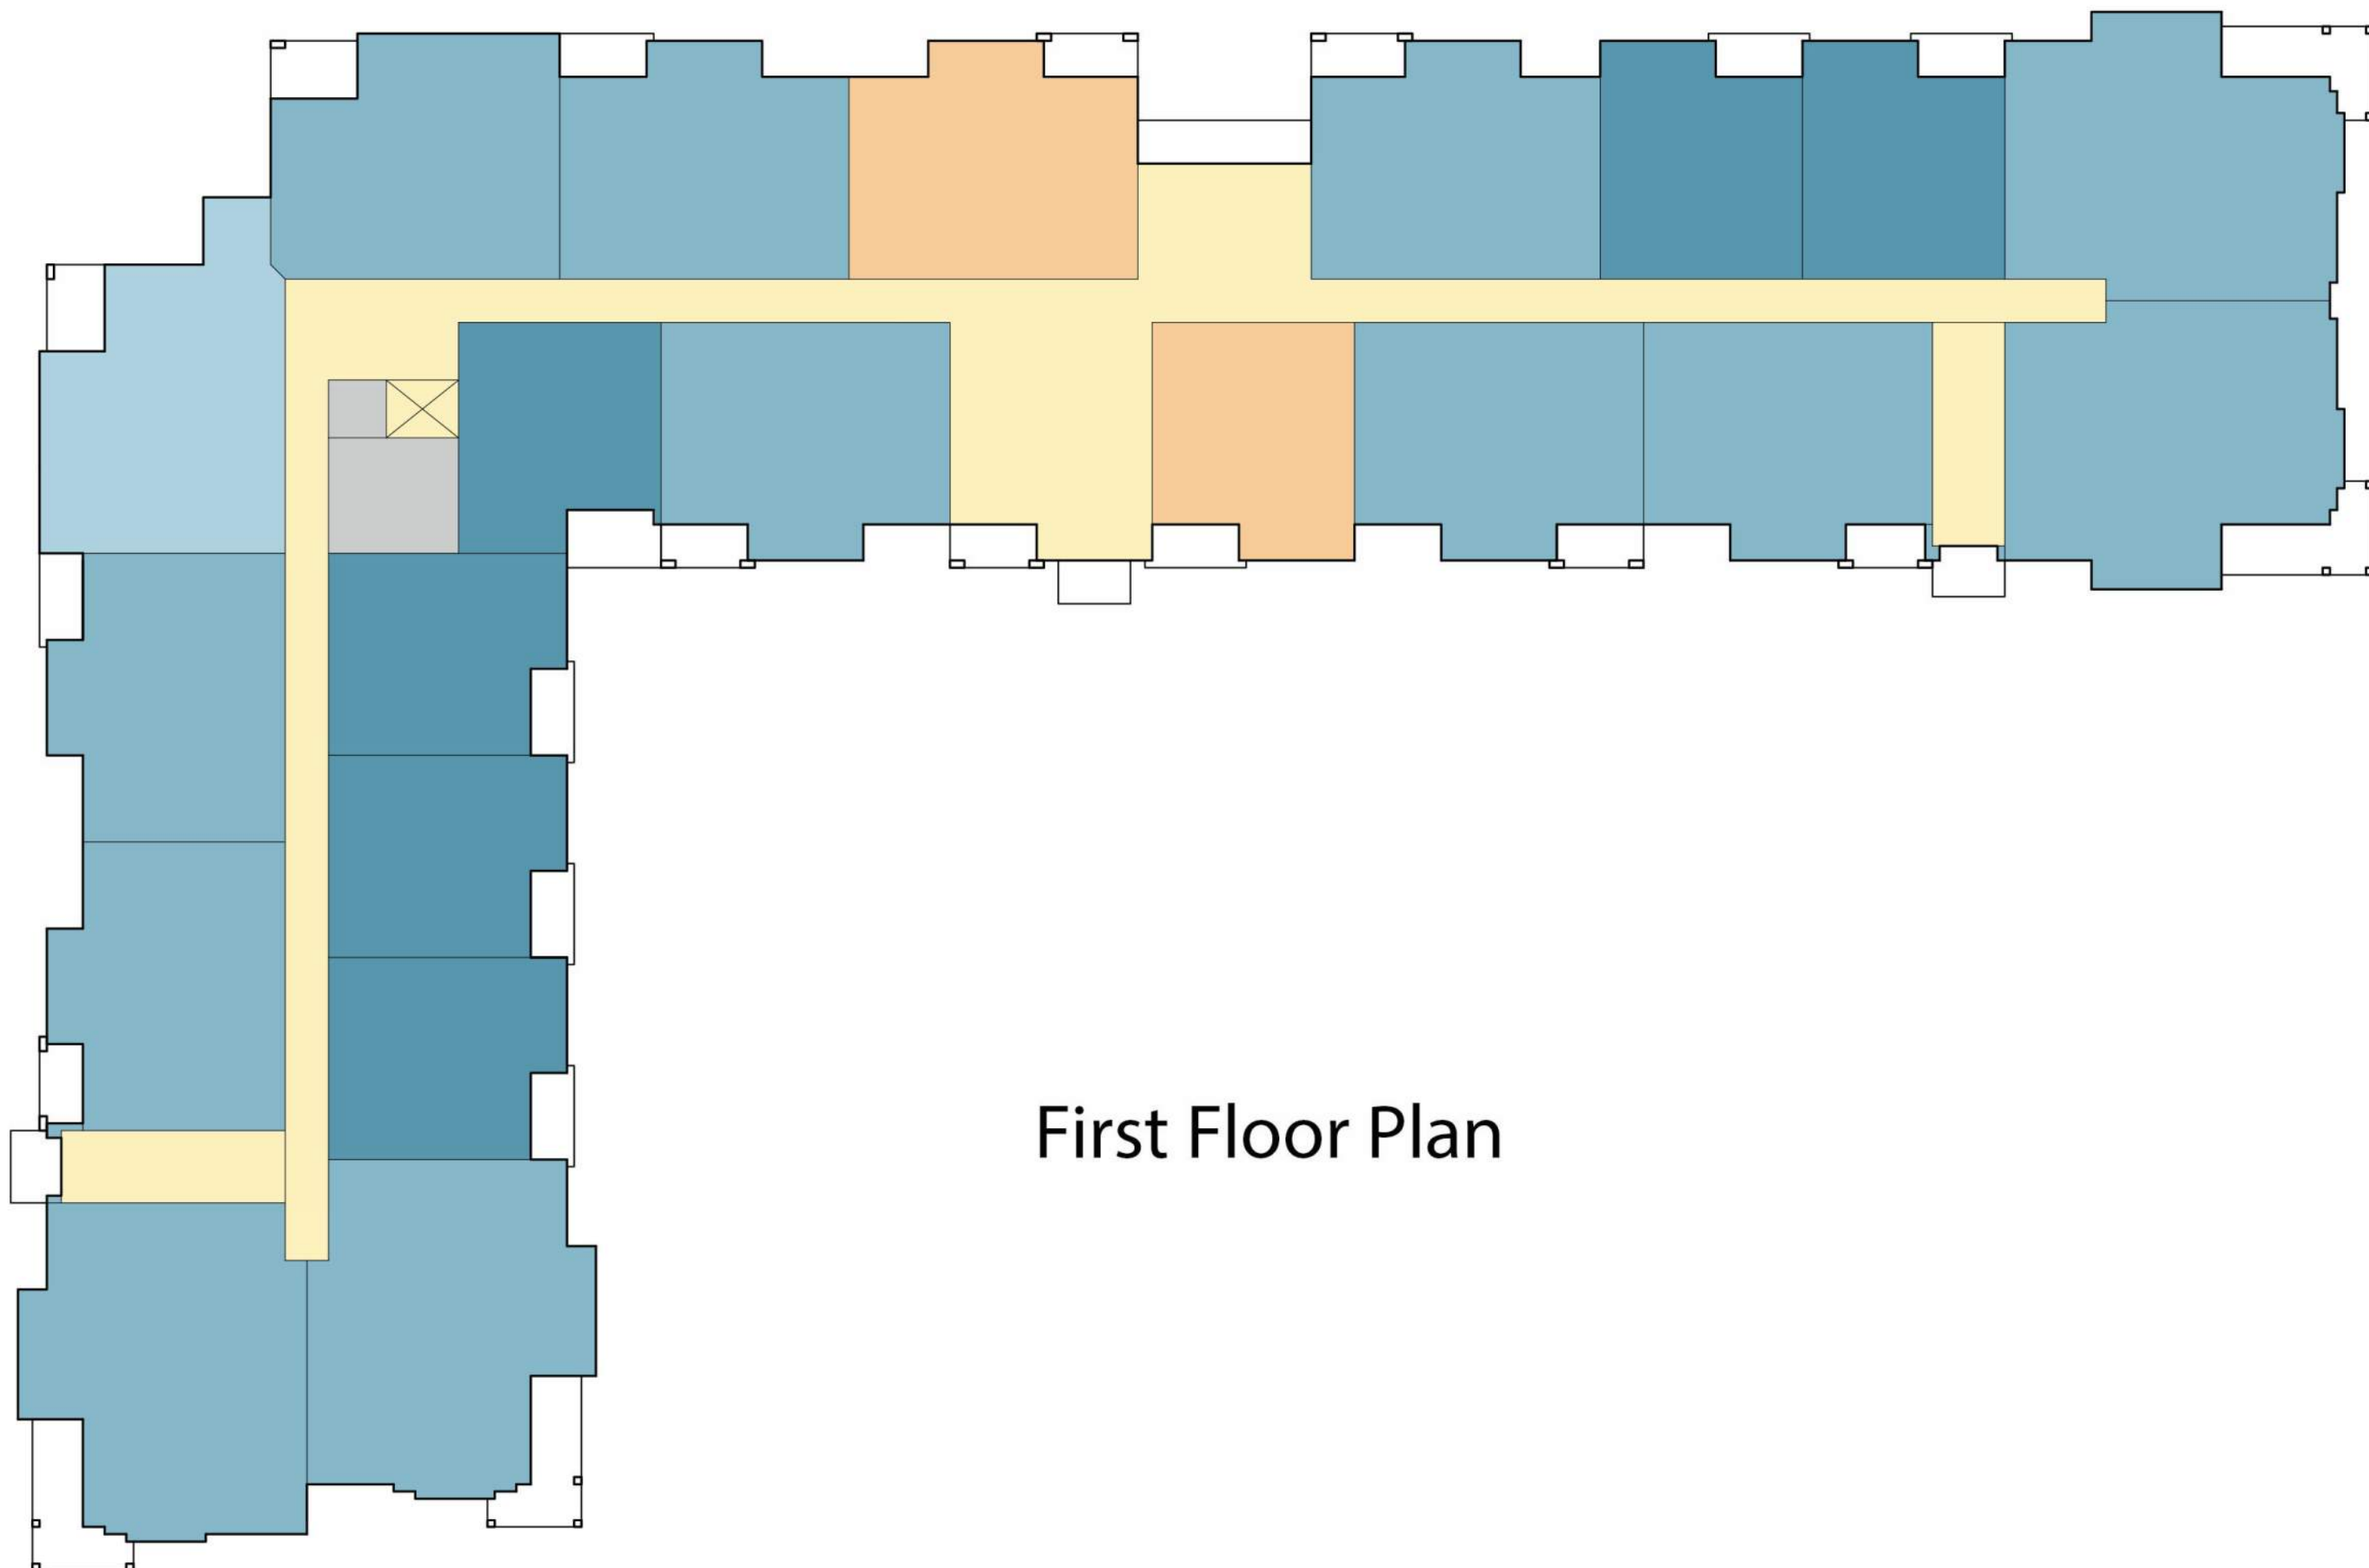

First Floor Plan

**UNIT MIX**

1 BEDROOM	22
2 BEDROOM	34
2 BEDROOM+ DEN	3
<b>TOTAL</b>	<b>59</b>

**LEGEND**

<span style="display:inline-block; width:15px; height:15px; background-color:yellow; border:1px solid black;"></span> COMMONS
<span style="display:inline-block; width:15px; height:15px; background-color:orange; border:1px solid black;"></span> AMMENITY
<span style="display:inline-block; width:15px; height:15px; background-color:darkblue; border:1px solid black;"></span> 1 BEDROOM
<span style="display:inline-block; width:15px; height:15px; background-color:mediumblue; border:1px solid black;"></span> 2 BEDROOM
<span style="display:inline-block; width:15px; height:15px; background-color:lightblue; border:1px solid black;"></span> 2 BEDROOM + DEN
<span style="display:inline-block; width:15px; height:15px; background-color:grey; border:1px solid black;"></span> STORAGE/MECHANICAL