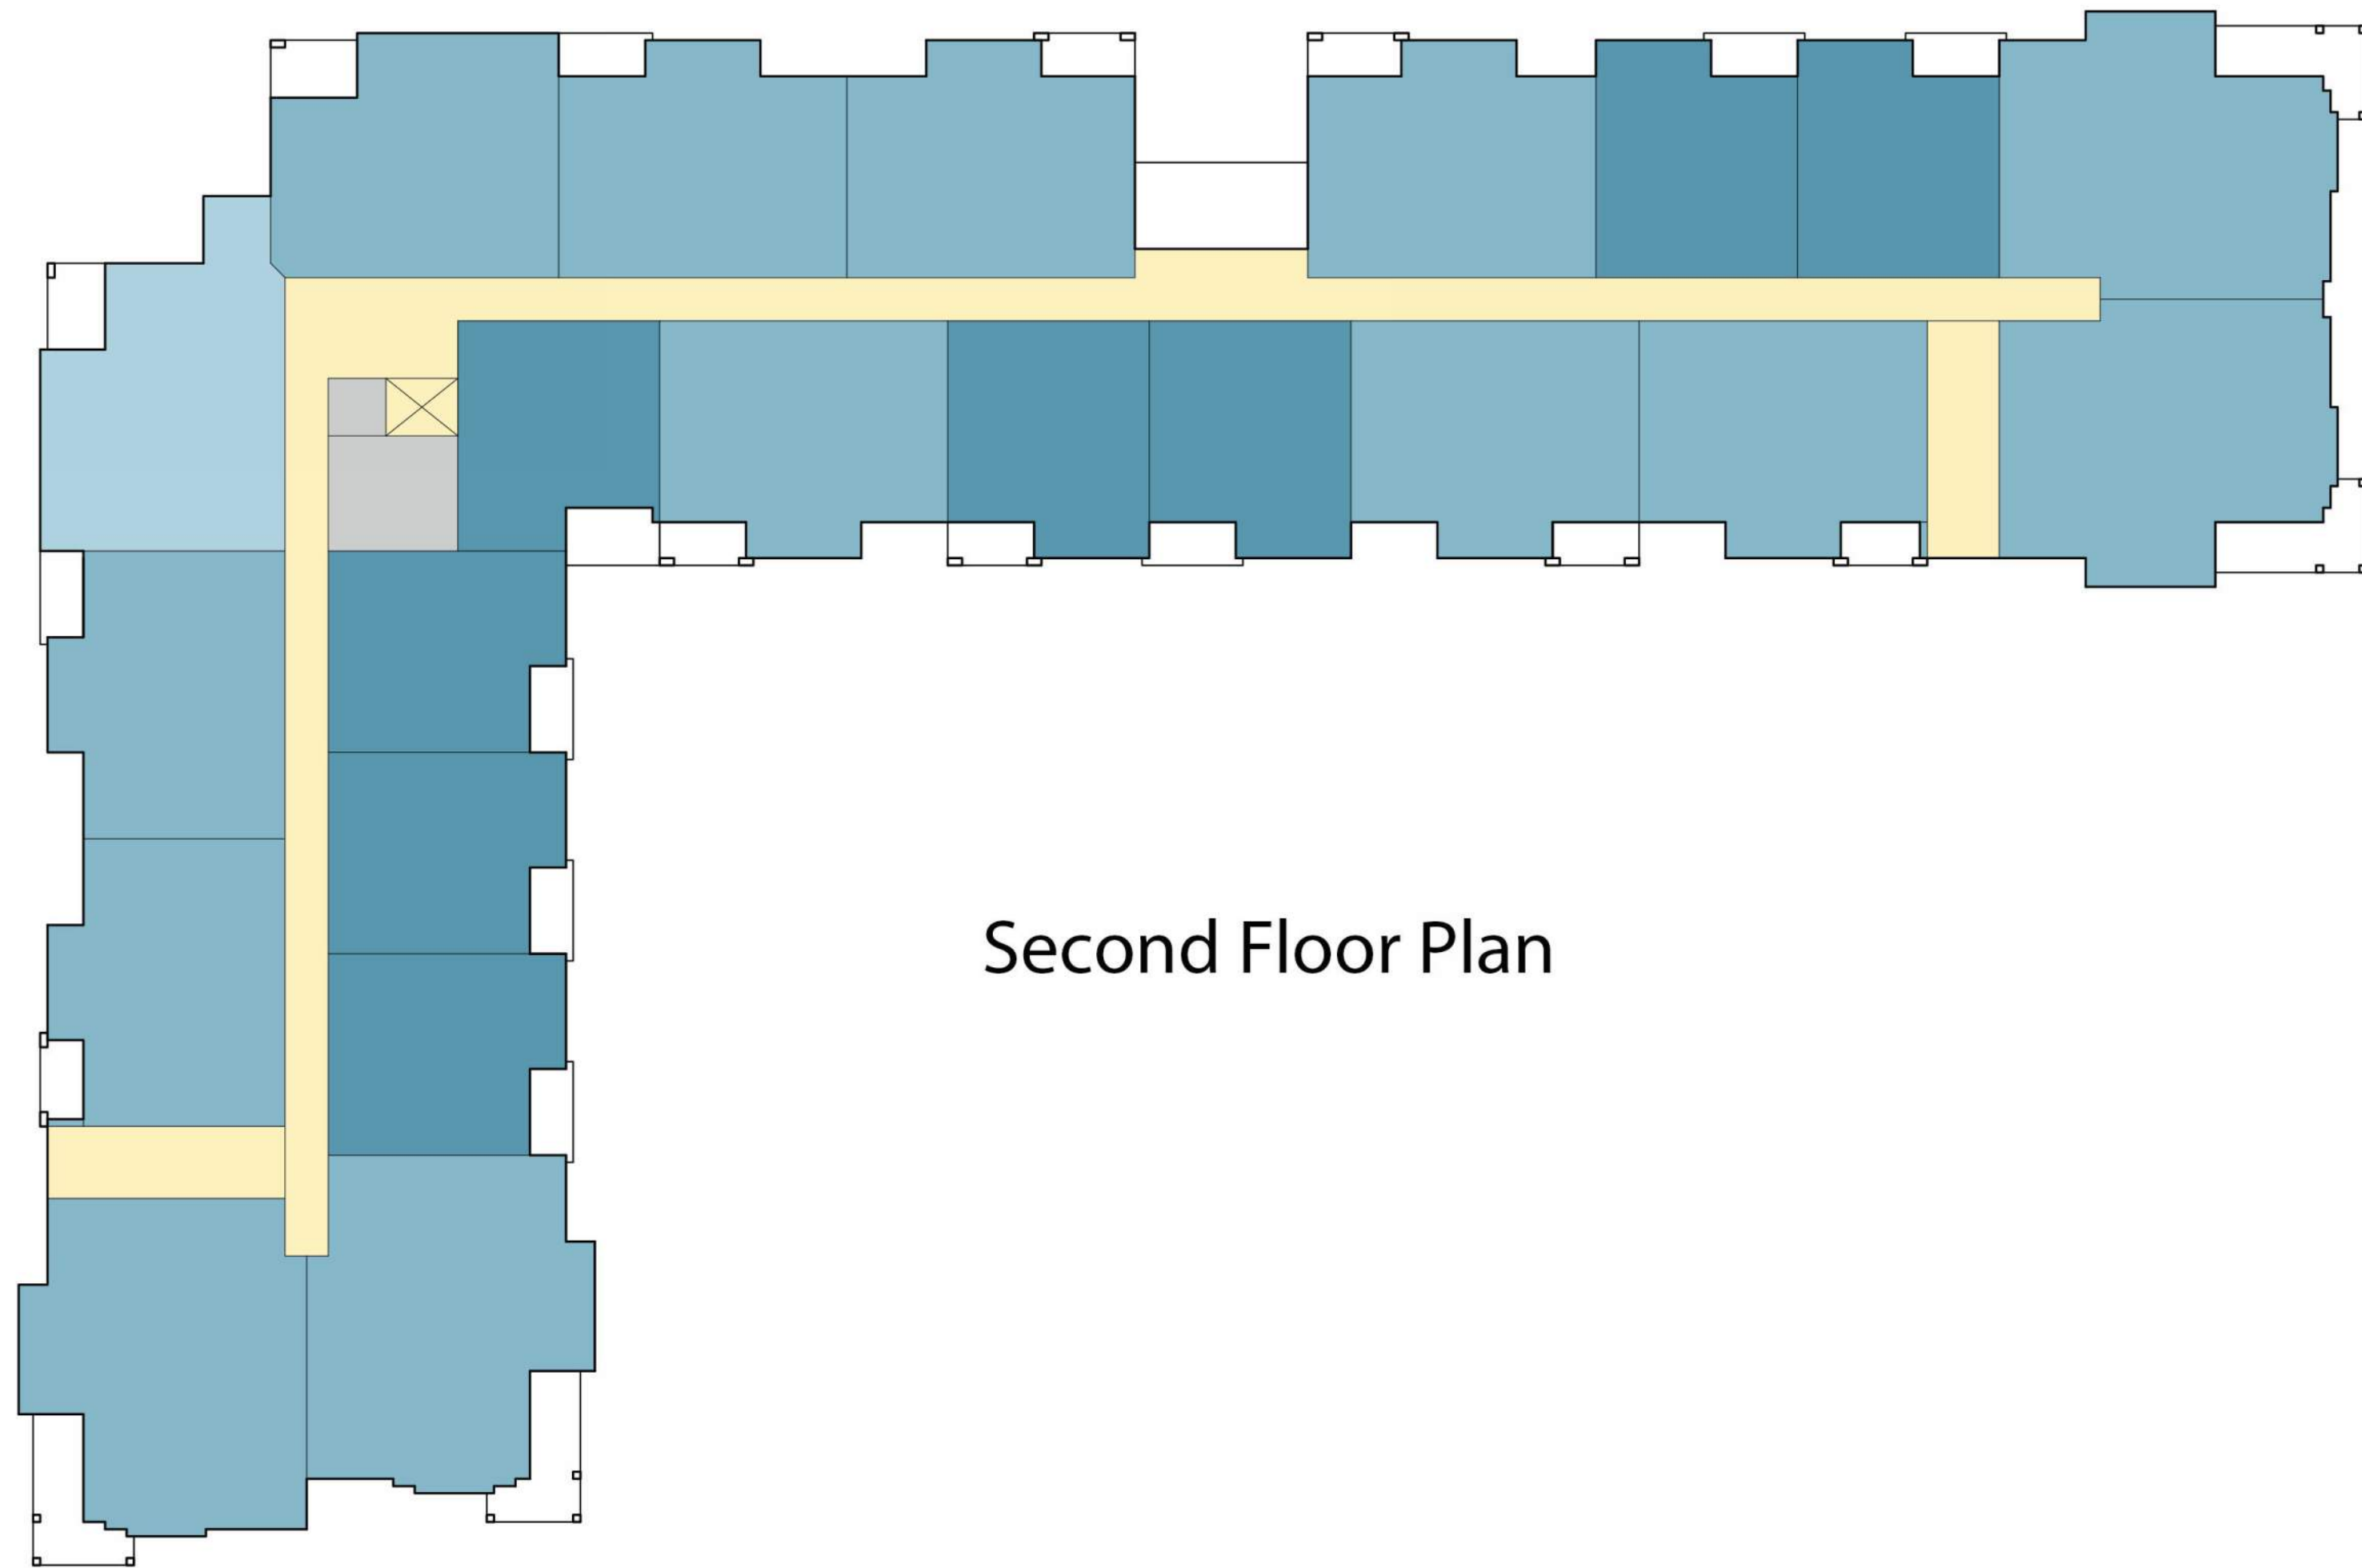

Second Floor Plan