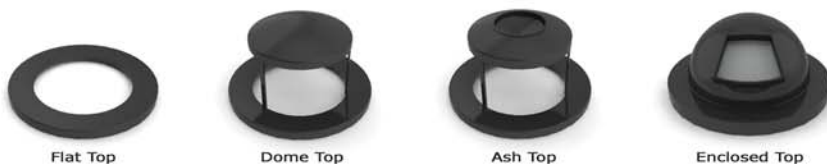

### CityView lid options

30% POST CONSUMER CONTENT