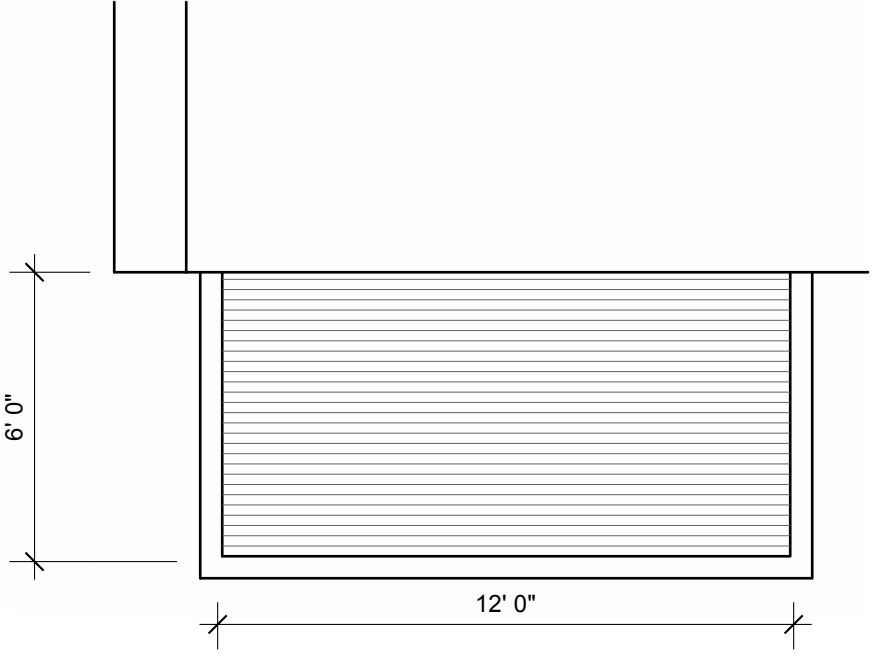

1305 Rutledge
 Scale: 1" = 1'-0"

1305 Rutledge
Scale: 1/4" = 1'-0"

1305 Rutledge
 Scale: 1/4" = 1'-0"